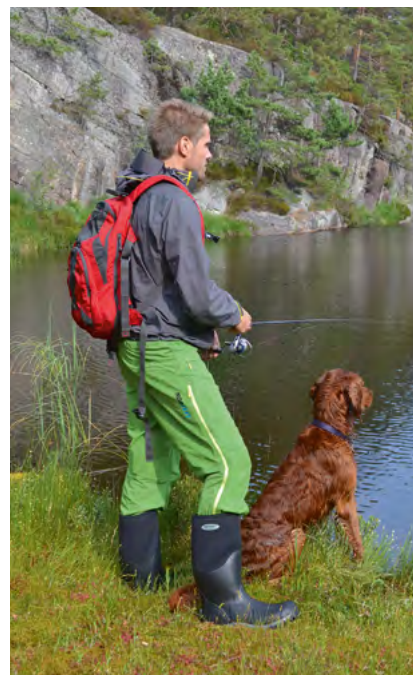

NYTT OG SPENNEDE DESIGN

BARNA VIL ELSKE DEM!

Hvorfor velge DockBoot?

- 100% vanntett
- Varme og komfortable så barn elsker dem
- Lette og svært slitesterke
- Kan maskinvaskes på 30°C
- Tørker svært raskt

www.dockboot.no